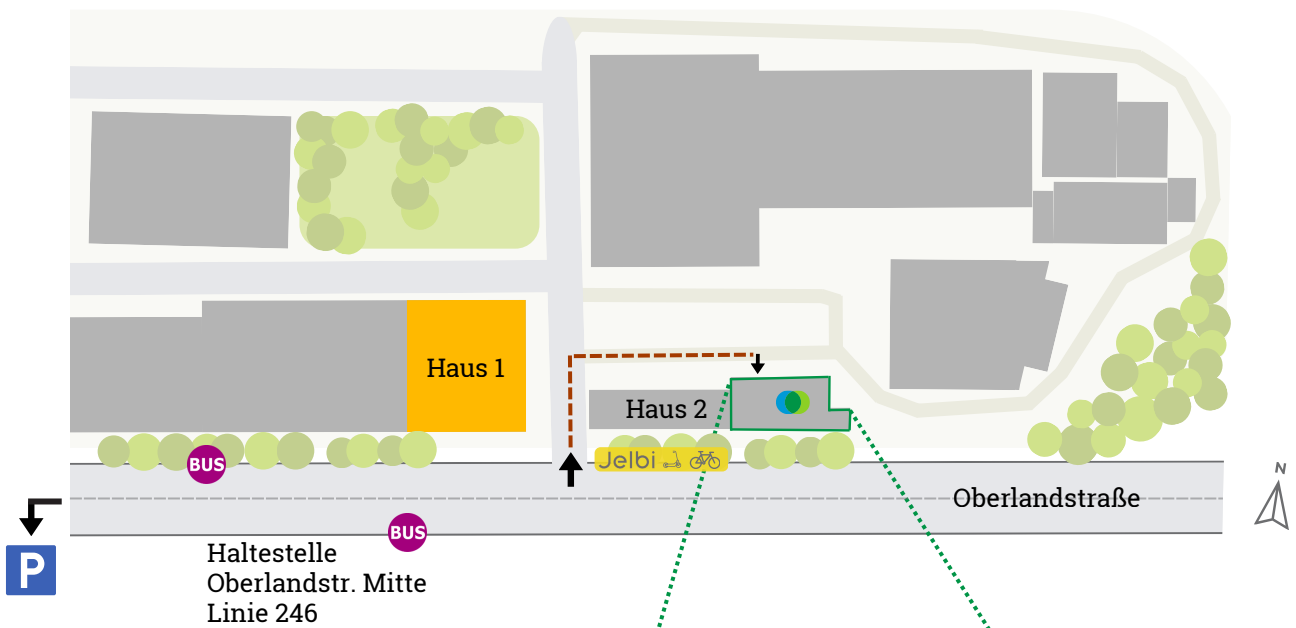

# Lageplan

Green Legal Impact Germany e.V.  
Oberlandstraße 26-35  
Haus 2  
12099 Berlin

## Gelände der Atelier Gardens

## Haus 2, Erdgeschoss